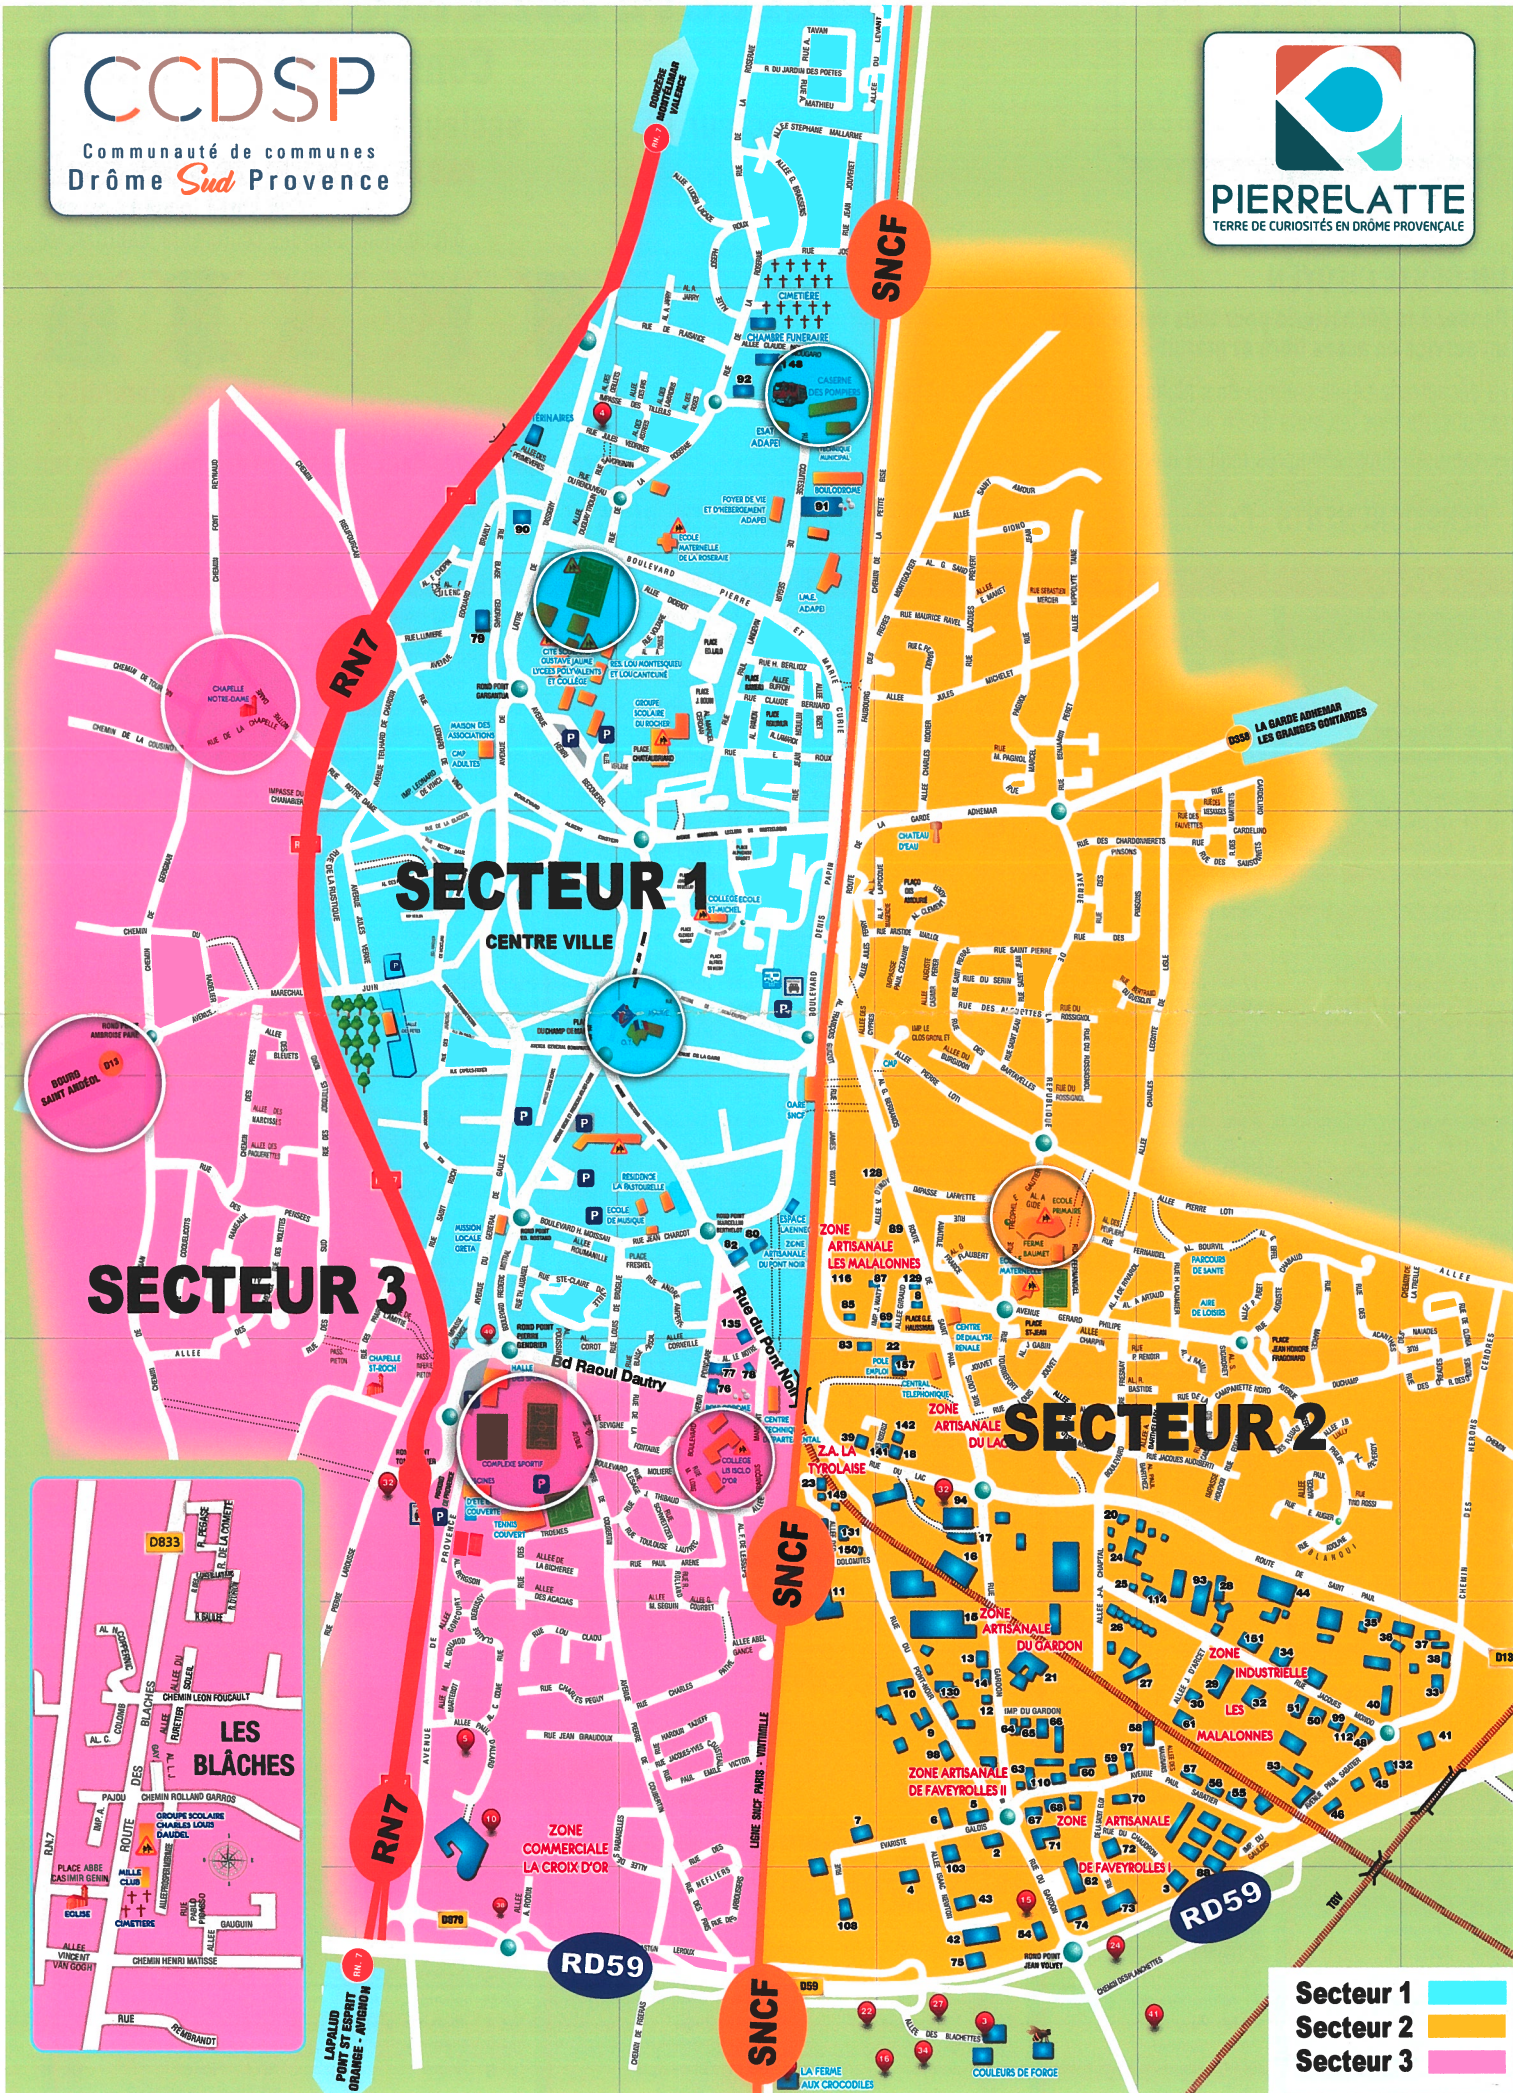

# COLLECTE 2024 DES VÉGÉTAUX

Commune de Pierrelatte

secteur 1 ■ secteur 2 ■ secteur 3 ■

**PAS DE COLLECTE LES JOURS FÉRIÉS**

A sortir la veille au soir  
directement dans les conteneurs identifiables

**Conteneurs interdits :**

## UN GESTE CITOYEN

Pensez à la déchetterie pour tous vos déchets,  
un service en accès libre et gratuit !

La déchetterie située chemin Bois Mahon à Saint-Paul-Trois-Châteaux  
est ouverte tous les jours de 9h à 12h et de 14h à 18h.

# LES SECTEURS DE LA COLLECTE DES VÉGÉTAUX

**Secteur 1** ■  
**Secteur 2** ■  
**Secteur 3** ■