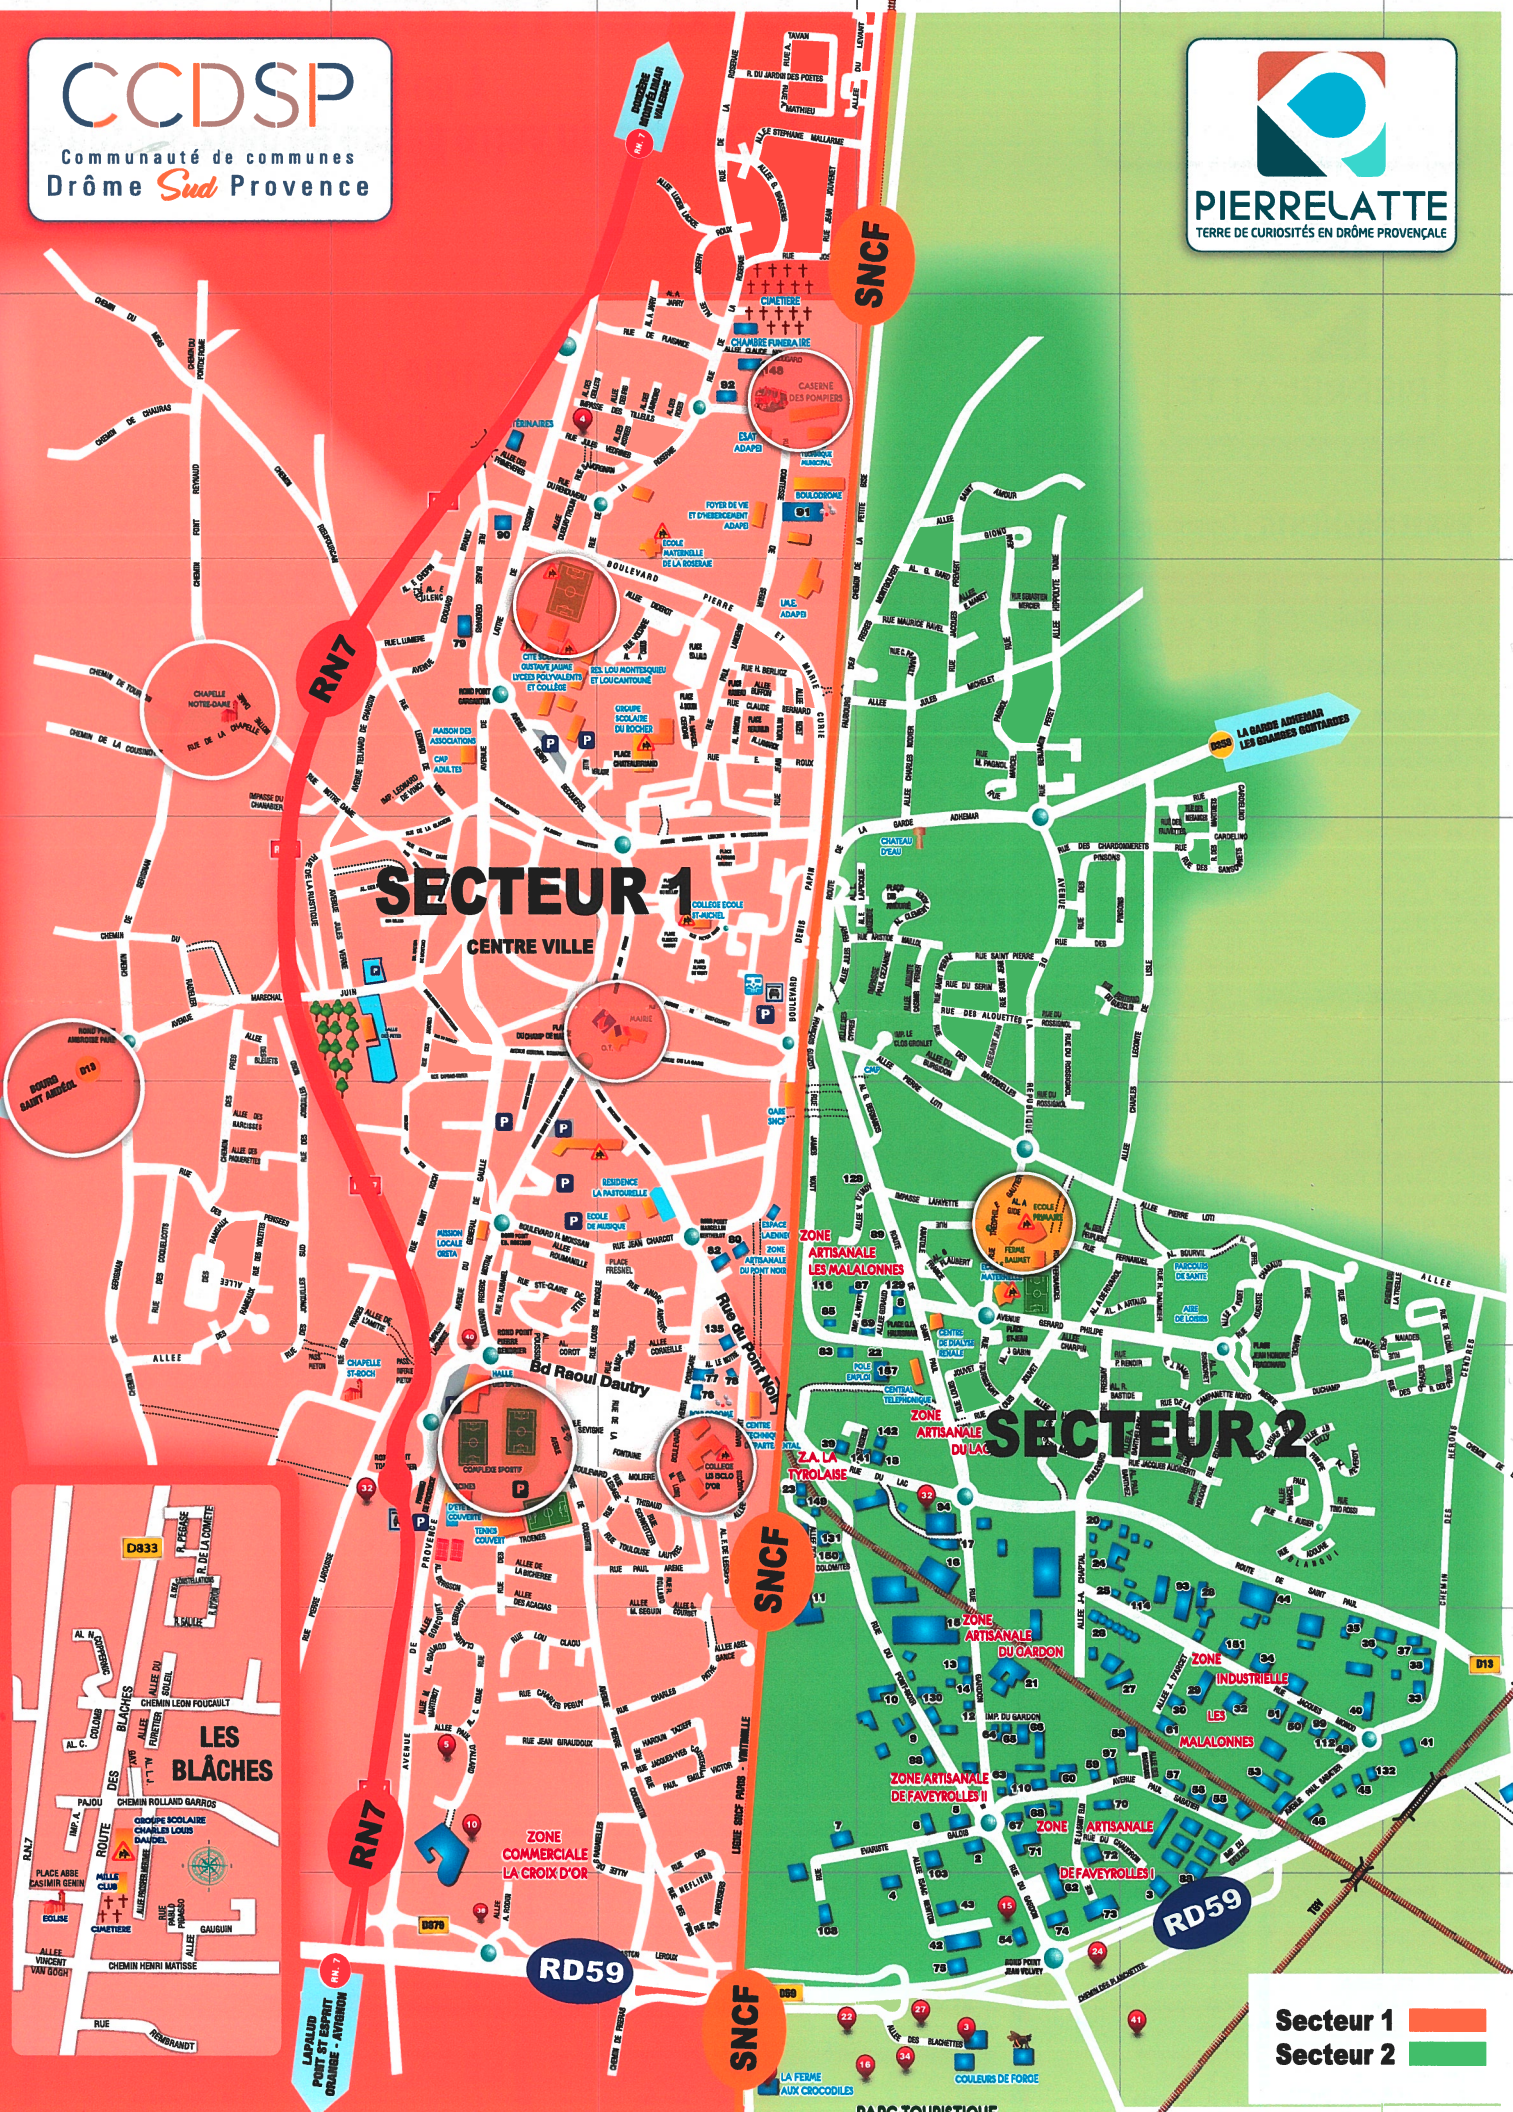

# COLLECTE 2024 DU VERRE

A partir du **1er janvier 2024**  
la collecte du verre passe en deux secteurs :

**SECTEUR 1** ■ **SECTEUR 2** ■  
Collecte les jours fériés également

**RENSEIGNEMENTS :** Communauté de Communes Drôme Sud Provence - Tél. 04 75 96 06 12 - www.ccdsp.fr - Infotri@ccdsp.fr

ZONE A : Besançon, Bordeaux, Clermont-Ferrand, Dijon, Grenoble, Limoges, Lyon, Poitiers  
ZONE B : Aix-Marseille, Amiens, Lille, Nancy-Metz, Nantes, Nice, Normandie, Orléans-Tours, Reims, Rennes, Strasbourg  
ZONE C : Créteil, Montpellier, Paris, Toulouse, Versailles - www.burimat.fr - Ne pas jeter sur la voie publique.

# LES SECTEURS DE LA COLLECTE DU VERRE

**SECTEUR 1**  
CENTRE VILLE

**SECTEUR 2**

Secteur 1 ■  
Secteur 2 ■

PARC TOURISTIQUE